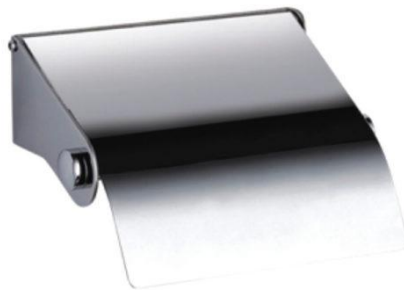

### **PORTE-PAPIER TOILETTE BASIC AG05085**

- Acier inoxydable brillant AISI 304
- Mural
- Dimensions : H68 x L136 x P90
- Rectangle
- Poids : 0.3 kilo