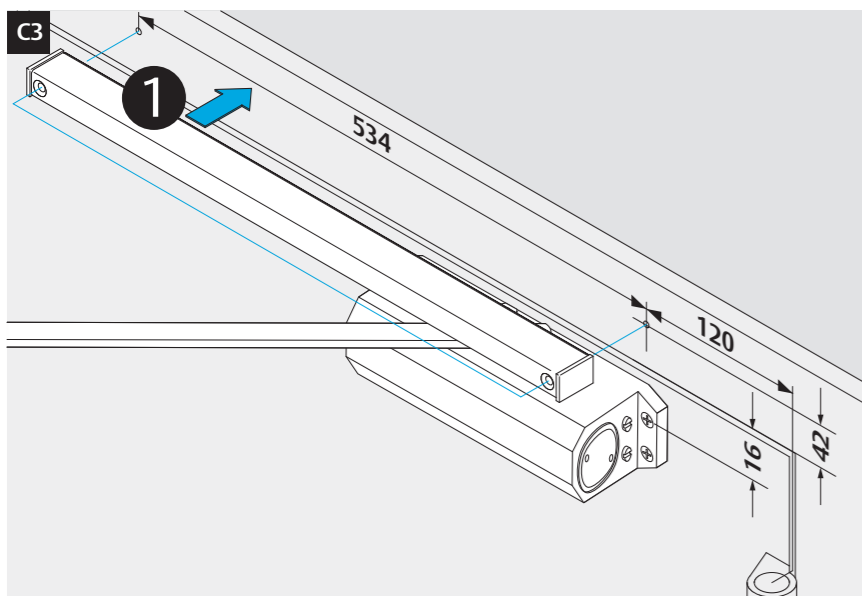

B MAB564P-0 + **C** AG303