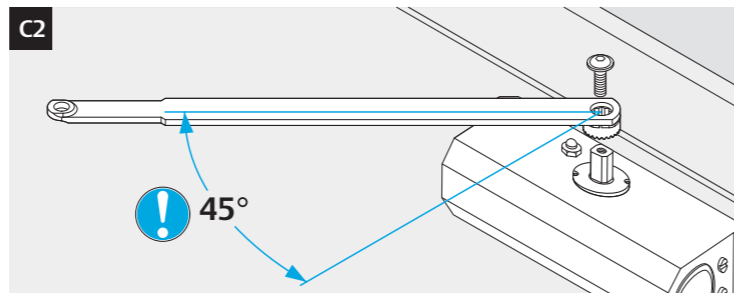

B MAB564P-0 + **C** AG303