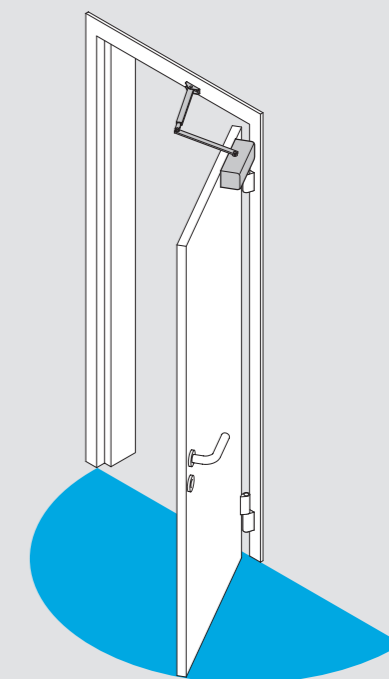

MAB 564 PLUS

Istruzioni di montaggio
Instrucciones de montaje

Installationsanleitung
Installation Instructions

F900020M - rev.2 - 20/04/2021

	B
EN2	≤ 850mm
EN3	≤ 950mm
EN4	≤ 1100mm
EN5	≤ 1250mm

max. 180°

EN2 EN3 EN4 EN5

max. 180°

EN2