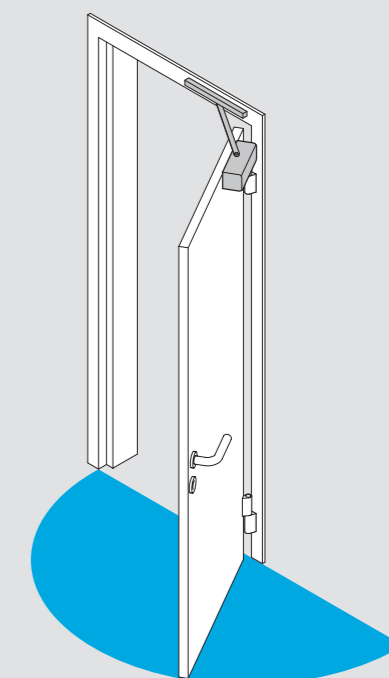

MAB 564 PLUS

Istruzioni di montaggio
Instrucciones de montaje

Installationsanleitung
Installation Instructions

F900020M - rev.2 - 20/04/2021

	B
EN2	≤ 850mm
EN3	≤ 950mm
EN4	≤ 1100mm
EN5	≤ 1250mm

max. 180°

EN2 EN3 EN4 EN5

max. 180°

EN2