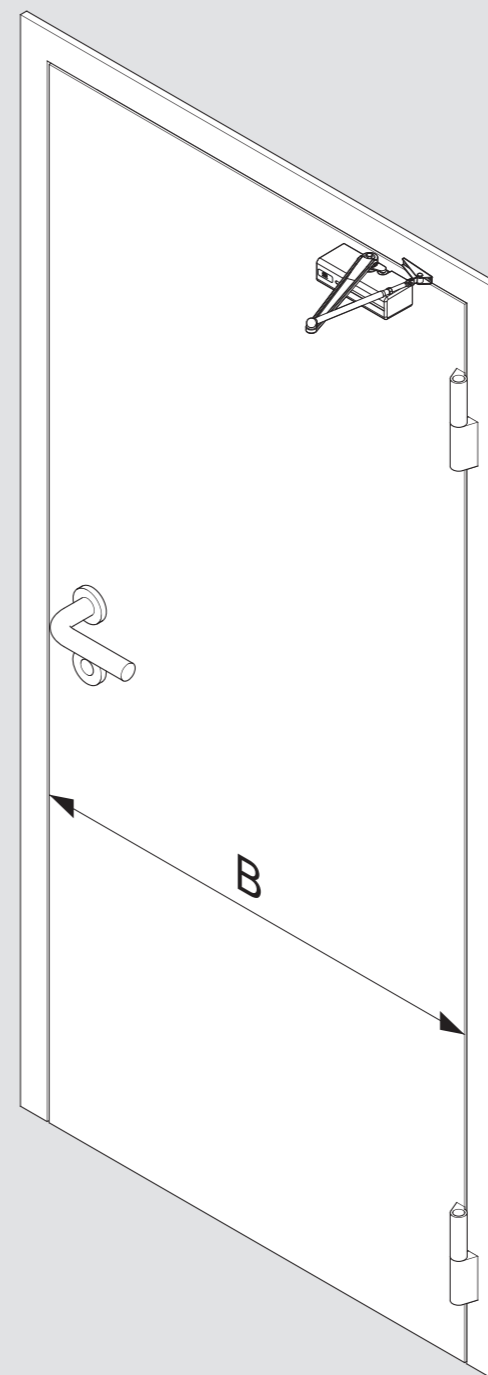

MAB 564 PLUS

Istruzioni di montaggio
Instrucciones de montaje

Installationsanleitung
Installation Instructions

F900020M - rev.2 - 20/04/2021

	B
EN2	≤ 850mm
EN3	≤ 950mm
EN4	≤ 1100mm
EN5	≤ 1250mm

max. 180°

EN2 EN3 EN4 EN5

max. 180°

EN2