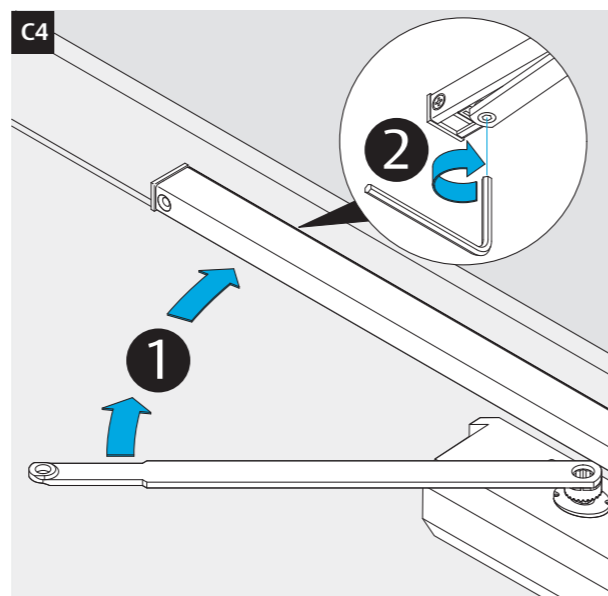

B MAB564P-0 + **C** AG303