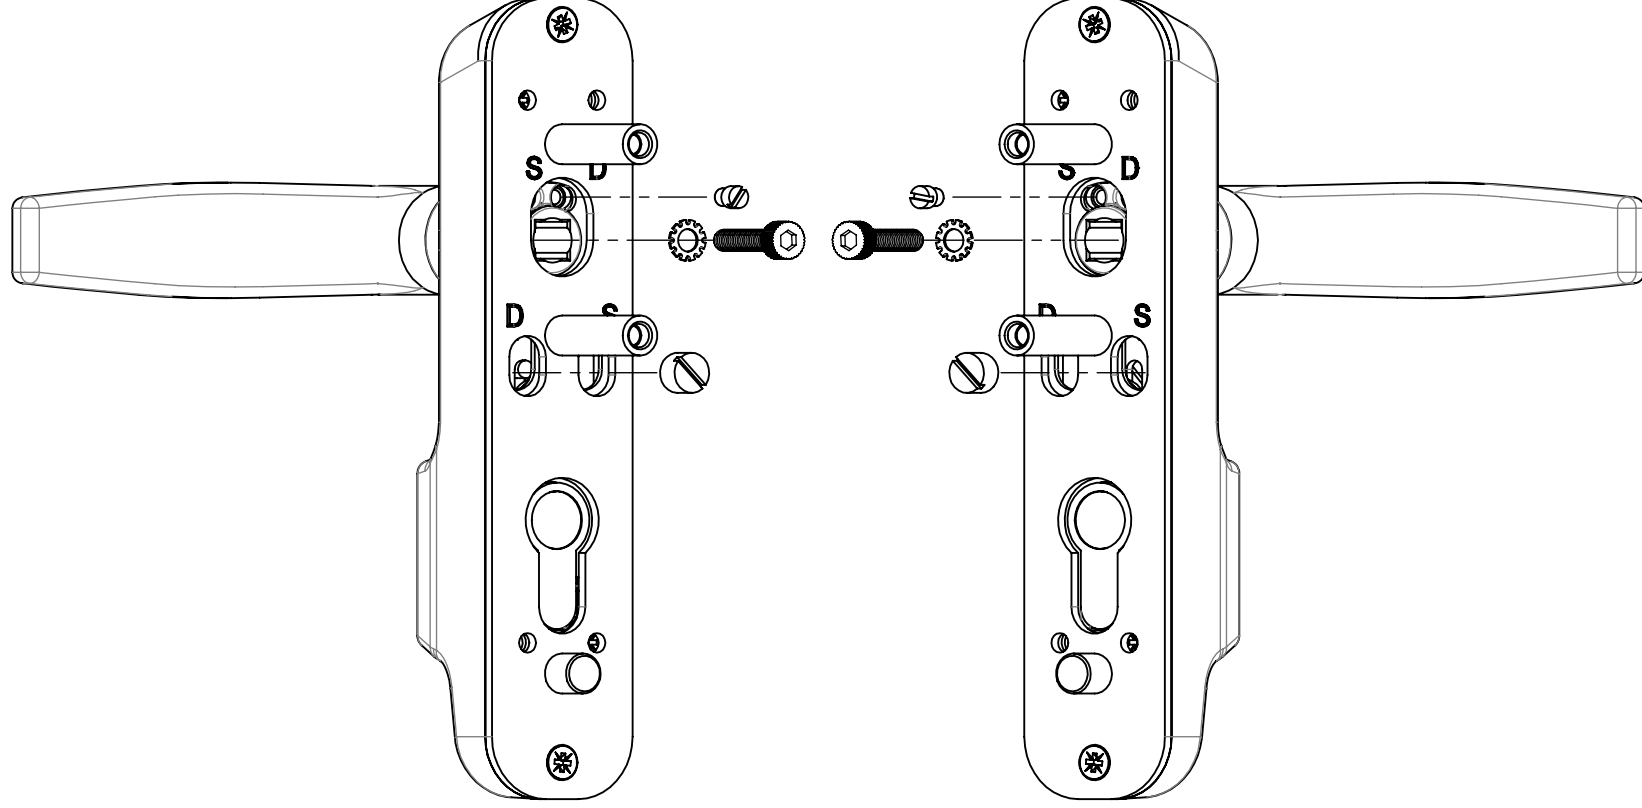

ASSA ABLOY

MILLENNIUM PUSH

**MANO DESTRA
RIGHT HAND**

**MANO SINISTRA
LEFT HAND**

FIST.19722C -Rev.C

ASSA ABLOY Italia S.p.A.

Via Bovaresa 13 - 40017 San Giovanni in Persiceto (BO) Italy

Tel.: +39 051 6812411 - Fax +39 051 827486

E-mail: info.it.openingsolutions@assaabloy.com

www.assaabloyopeningsolutions.it

Assistenza Tecnica

051 6812444

assistenza tecnica.it.openingsolutions@assaabloy.com