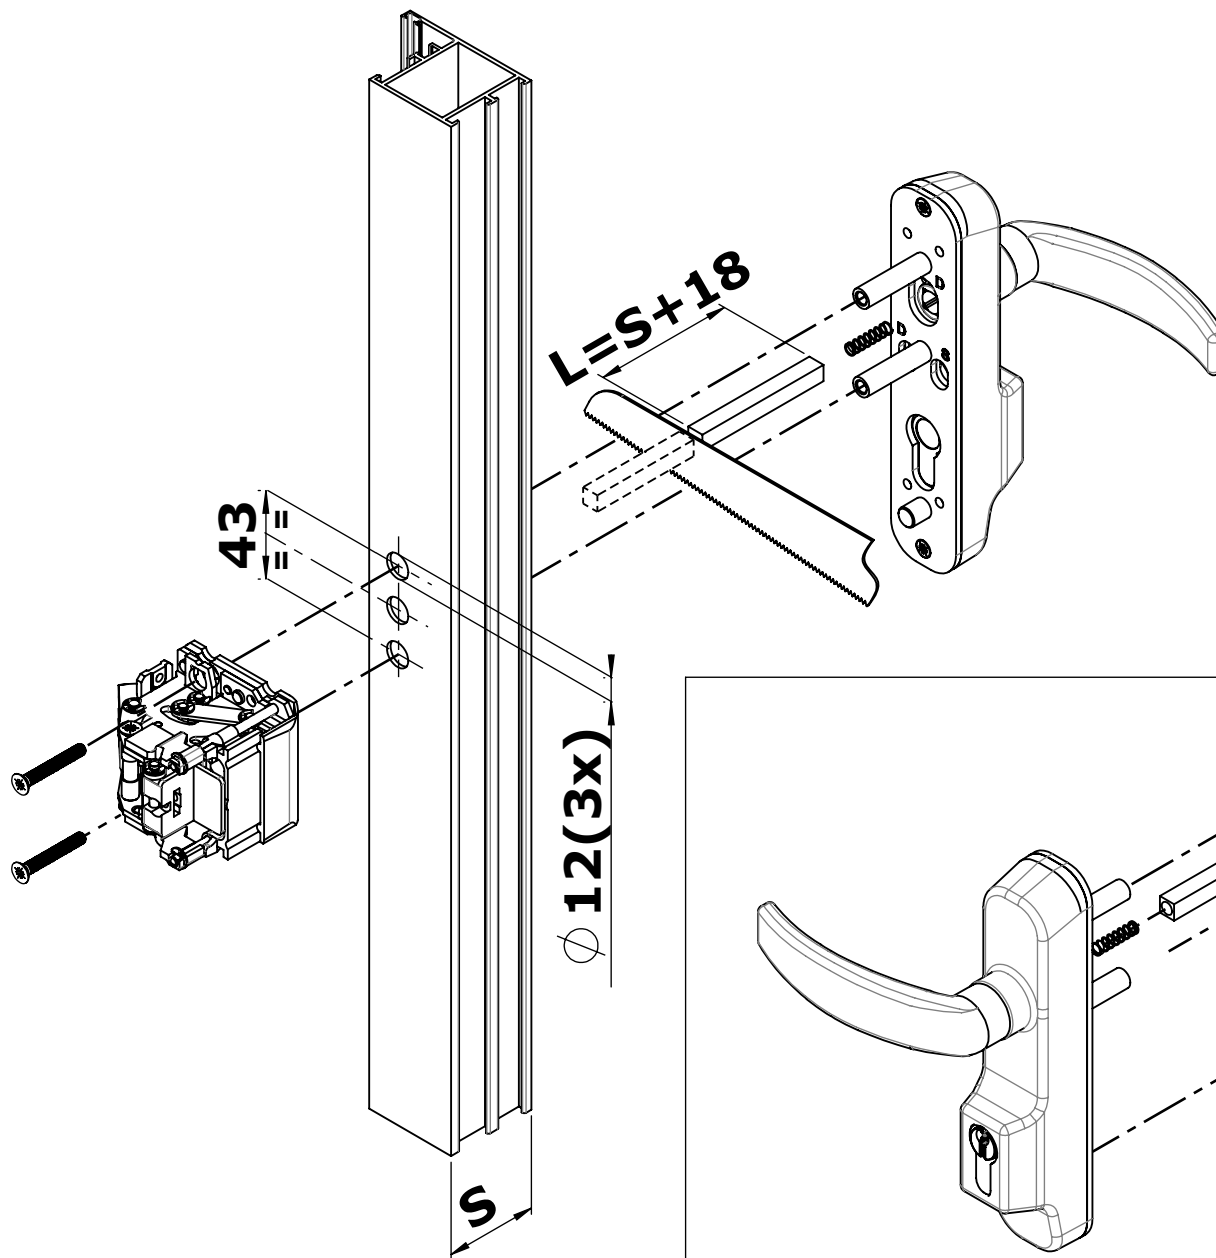

CORNI

ASSA ABLOY

MILLENNIUM PUSH

LATO MANIGLIONE PANIC EXIT DEVICE SIDE

LATO MANIGLIA HANDLE SIDE

**PROFONDITA' FORO mm15
HOLE DEPTH mm15**