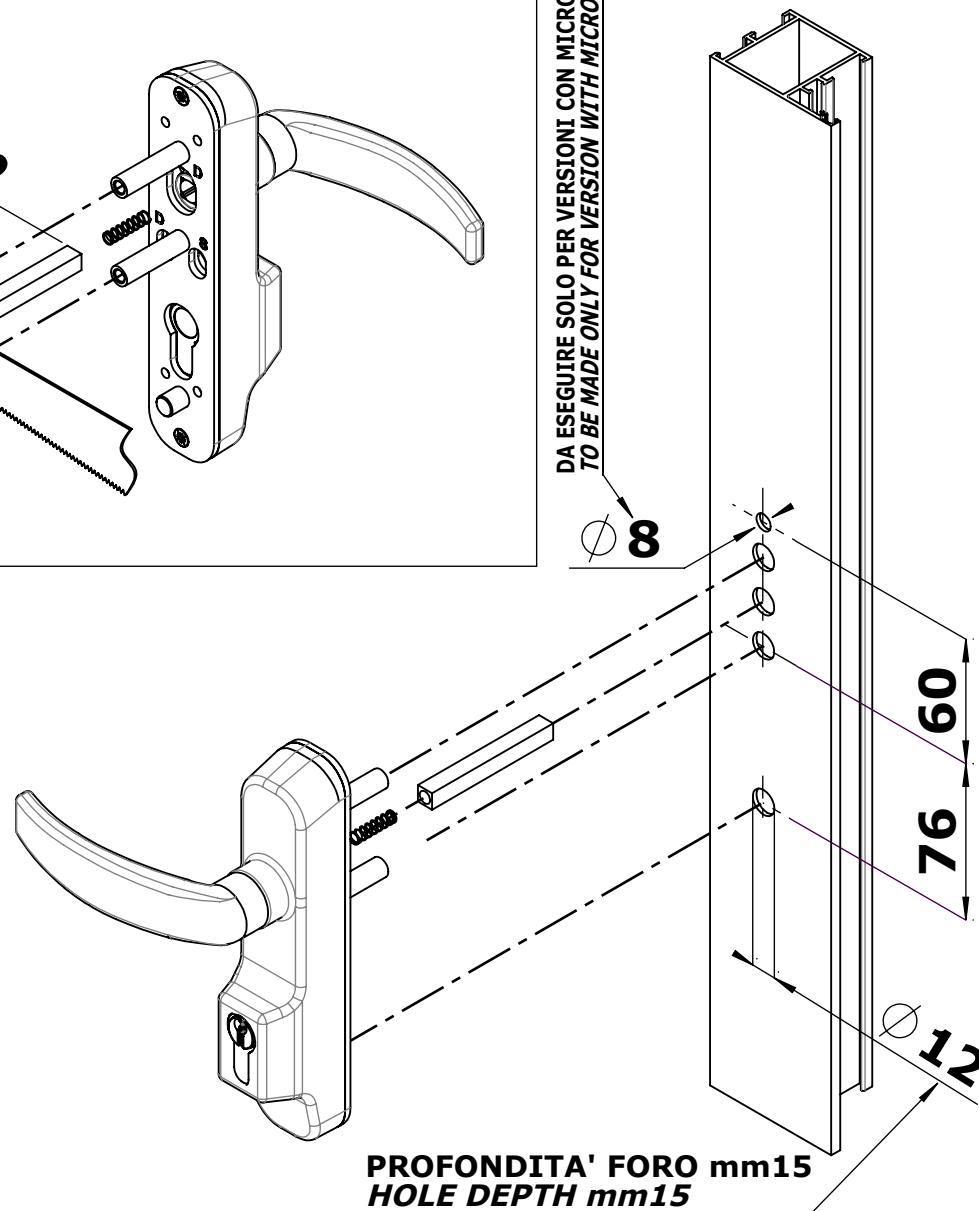

CORNI

ASSA ABLOY

MILLENNIUM PUSH

LATO MANIGLIONE PANIC EXIT DEVICE SIDE

LATO MANIGLIA HANDLE SIDE

**PROFONDITA' FORO mm15
HOLE DEPTH mm15**