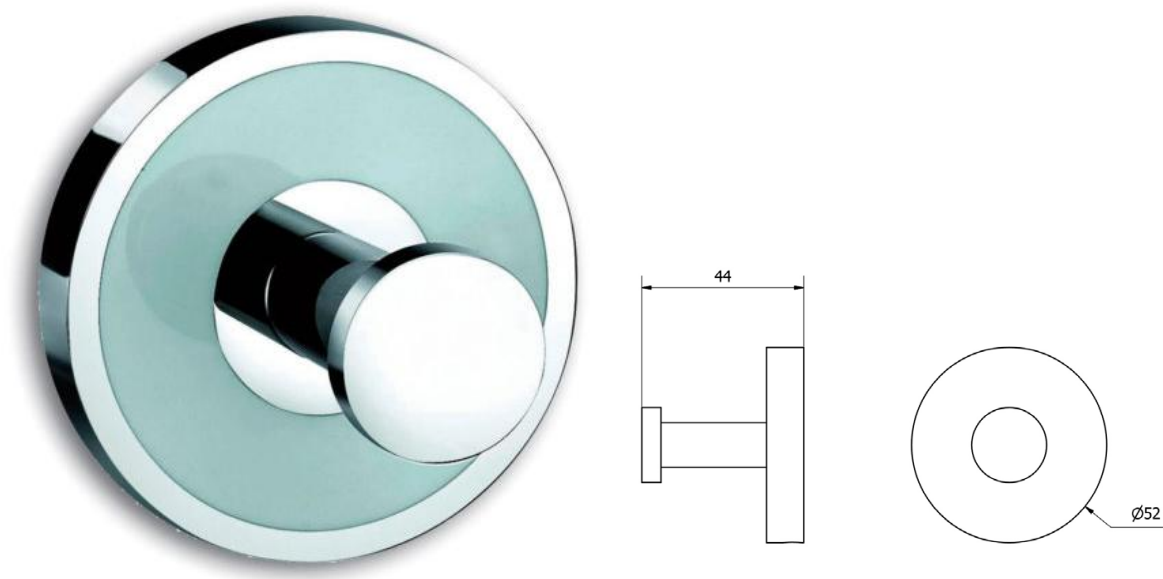

FICHE TECHNIQUE

PATERE SIMPLE AG05016

- Laiton chromé
- Murale
- Dimensions : H52 x L52 x P44
- Ronde
- Poids : 0.100 kg