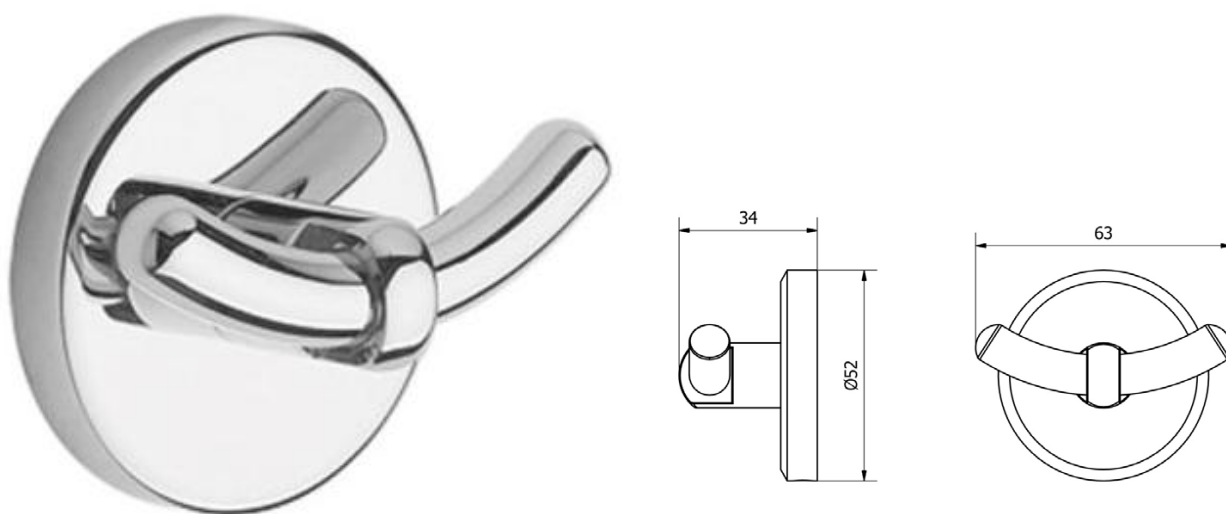

FICHE TECHNIQUE

PATERE DOUBLE AG05101

- Laiton chromé
- Murale
- Dimensions : H52 x L63 x P34
- Ronde
- Poids : 0.100 kg