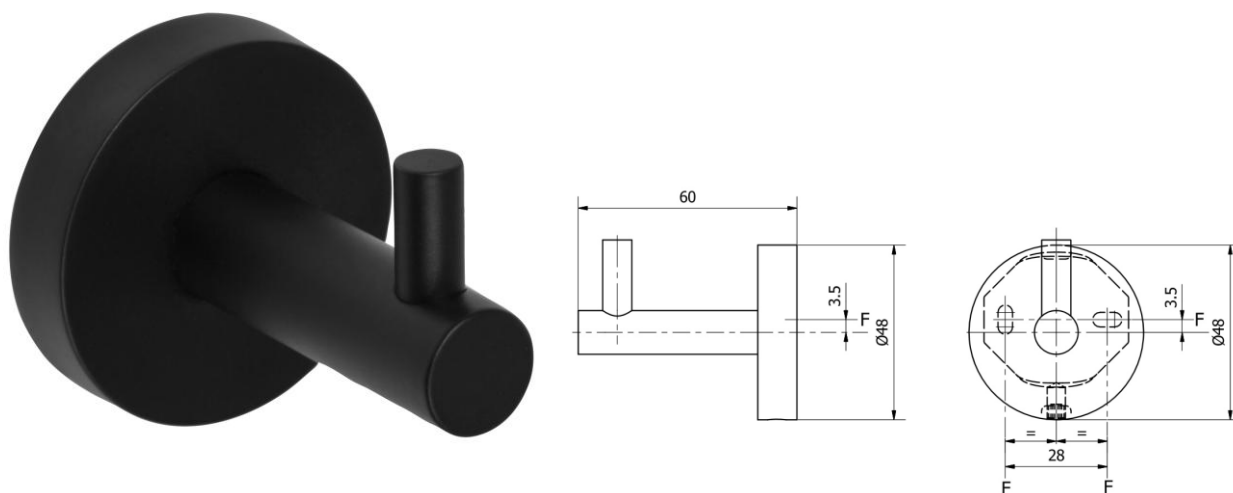

FICHE TECHNIQUE

PATERE SIMPLE AG05153

- Acier inoxydable AISI 304 noir
- Murale
- Dimensions : H48 x L48 x P60
- Ronde
- Poids : 0.100 kg