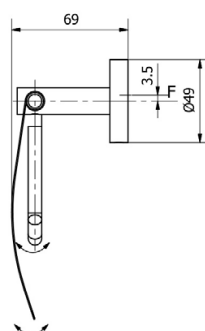

### PORTE-PAPIER TOILETTE AG05030

- Acier inoxydable AISI 304 brillant
- Mural
- Dimensions : H153 x L150 x P69
- Rectangle
- Poids : 0.350 kg