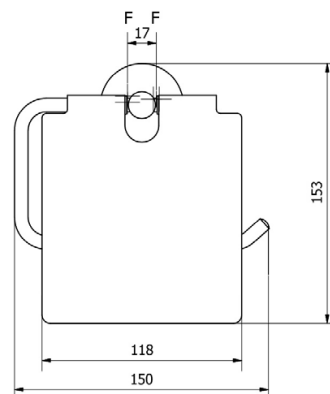

### PORTE-PAPIER TOILETTE AG05030

- Acier inoxydable AISI 304 brillant
- Mural
- Dimensions : H153 x L150 x P69
- Rectangle
- Poids : 0.350 kg