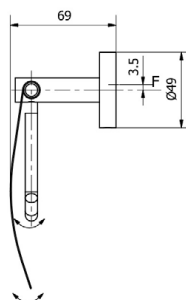

FICHE TECHNIQUE

PORTE-PAPIER TOILETTE AG05154

- Acier inoxydable AISI 304 noir
- Mural
- Dimensions : H153 x L150 x P69
- Rectangle
- Poids : 0.350 kg