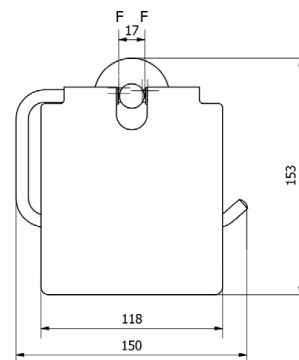

FICHE TECHNIQUE

PORTE-PAPIER TOILETTE AG05154

- Acier inoxydable AISI 304 noir
- Mural
- Dimensions : H153 x L150 x P69
- Rectangle
- Poids : 0.350 kg