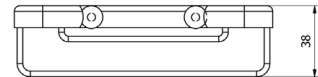

FICHE TECHNIQUE

PORTE- SAVON AG05184

- Laiton chromé noir
- Mural
- Dimensions : H38 x L137 x P96
- Rectangle
- Poids : 0.150 kg