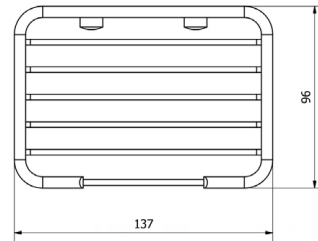

FICHE TECHNIQUE

PORTE- SAVON AG05184

- Laiton chromé noir
- Mural
- Dimensions : H38 x L137 x P96
- Rectangle
- Poids : 0.150 kg